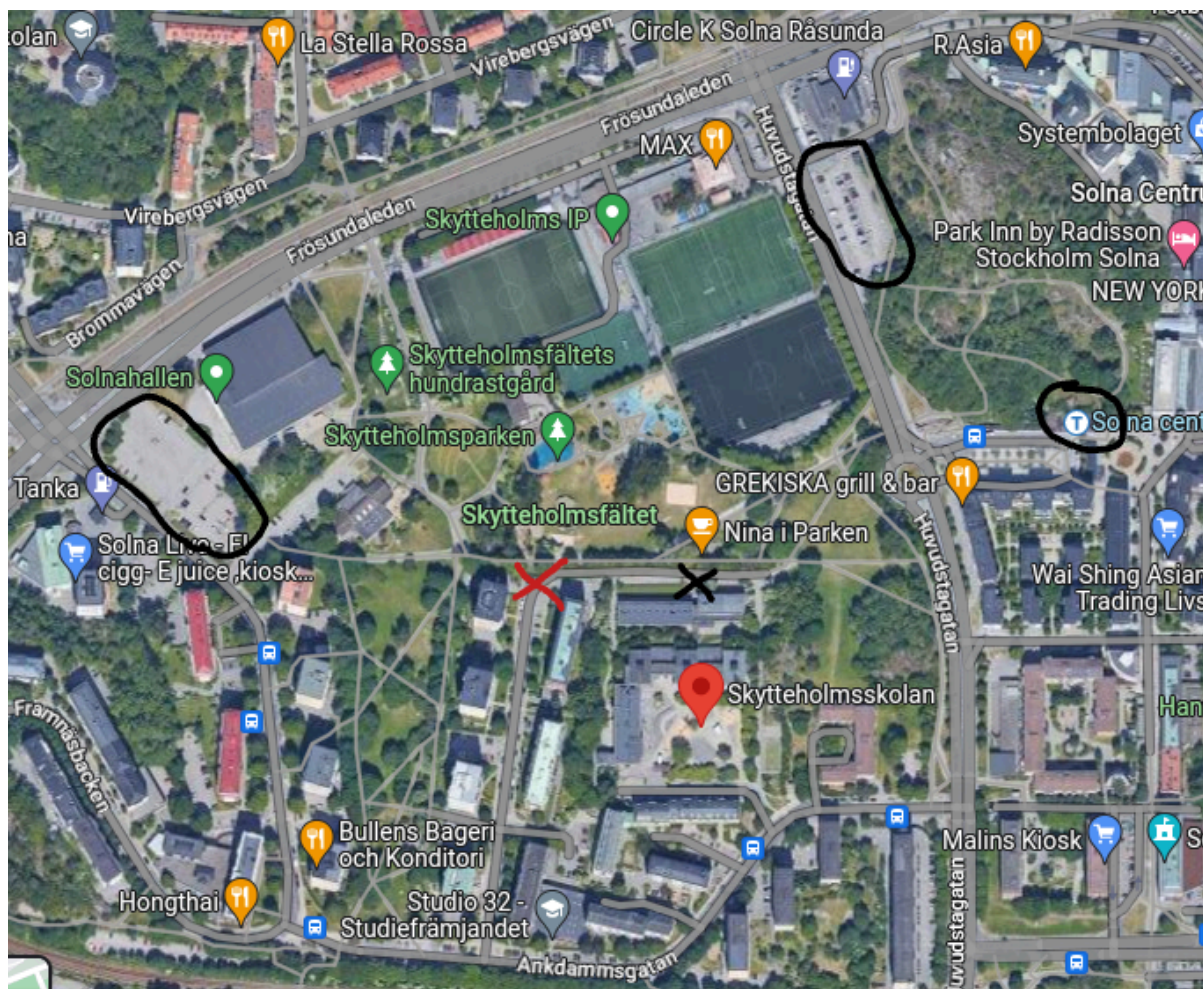

# SOLNAS SPORTDANSPOKAL

2025-04-05

Preliminär tävlingsstart kl. 11.00  
Lokal: Skytteholmsskolan i Solna

Hitta till Skytteholmsskolan:

**INGÅNGEN** är vid det **SVARTA KRYSSET** på kartan!  
Dvs. på baksidan av skolan, mot parken.

### **Med bil eller egen buss**

För att komma så nära ingången till hallen(**SVARTA KRYSSET** på kartan) så rekommenderar vi att ni kör mot adressen **Nybodagatan 16** och släpper av dansarna i vändzonen(**RÖDA KRYSSET** på kartan) så kan de gå mot ingången till höger om vändzonen, längs med parkvägen.

### **Parkering**

Tyvärr är det ont om parkeringar precis vid hallen men det kan finnas på gatorna runt omkring skolan. Man kan även stå på parkeringar lite längre bort, vid Max och Circle K, som ligger ca 5 min gångväg bort. På samma avstånd, fast åt andra hållet, ligger även Solnahallen och där finns det också en större parkering. Se de **svarta ringarna** på kartan ovan.

### **Kommunalt**

Vi rekommenderar alla som kan att åka kommunalt att göra det för att slippa tänka på parkeringsproblem. Närmast kommer man genom att åka T-bana eller buss till Solna Centrum. Se den lilla **svarta ringen** på kartan ovan. Gå sedan mot Skytteholmsparken genom gångtunneln under bilvägen och parkvägen bort mot ingången på kartan, **svart kryss**.